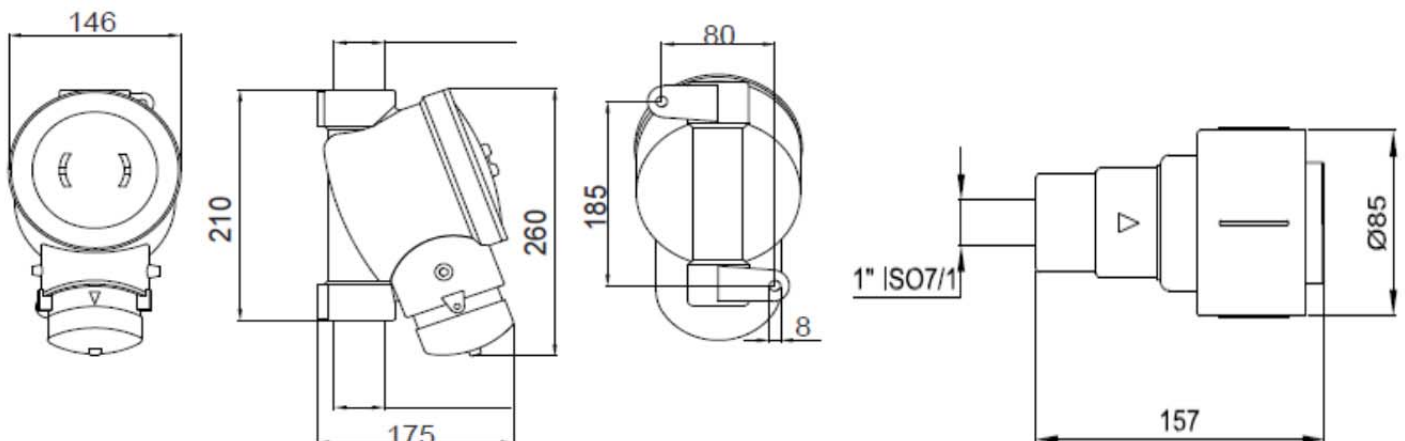

<b>DESCRIZIONE</b> Prese	<b>ARTICOLO</b> <b>FSQC...</b>	<b>DESCRIPTION</b> Sockets
<b>CERTIFICATI DISPONIBILI</b>	ATEX IECEX EAC	<b>AVAILABLE CERTIFICATES</b>
<b>DIRETTIVA</b>	94/9/CE	<b>DIRECTIVE</b>
<b>NORME</b>	EN 60079-0 EN 60079-1 EN 60079-31	<b>STANDARDS</b>
<b>INSTALLAZIONE</b>	ZONA 1 – 2 – 21 - 22	<b>INSTALLATION</b>
<b>MATERIALI DISPONIBILI</b>	ALLUMINIO	<b>AVAILABLE MATERIALS</b>
<b>CARATTERISTICHE</b> Complete di interruttore di interblocco manovrabile solo dalla spina completamente inserita. L'estrazione della spina è possibile solo con interruttore aperto		<b>CHARACTERISTICS</b> Complete with interlocking circuit breaker which can be closed only with plug totally insert. Plug can be extracted only when the circuit breaker is in the open position
<b>ESECUZIONE Ex</b>	II 2GD Ex d IIC T6 GbEx tbiIIC	<b>Ex CODE</b>
<b>DESCRIZIONE</b> Spine	<b>ARTICOLO</b> <b>FP...</b>	<b>DESCRIPTION</b> Plugs
<b>CARATTERISTICHE</b> Adatte per prese FSQC		<b>CHARACTERISTICS</b> Suitable for FSQC sockets

**FSQC**

**FP**

<b>CODICE</b> <i>CODE</i>	<b>POLI</b> <i>POLES n°</i>	<b>PORTATA</b> <i>RANGE MAX</i>	<b>TIPO DI PRESA</b> <i>SOCKET TYPE</i>	<b>PESO KG</b> <i>WEIGHT</i>
FP 23	2+T(Earth)	63 A	FSQC(2P+T)	0,82
FP24	3+T(Earth)	63 A	FSQC(3P+T)	0,83