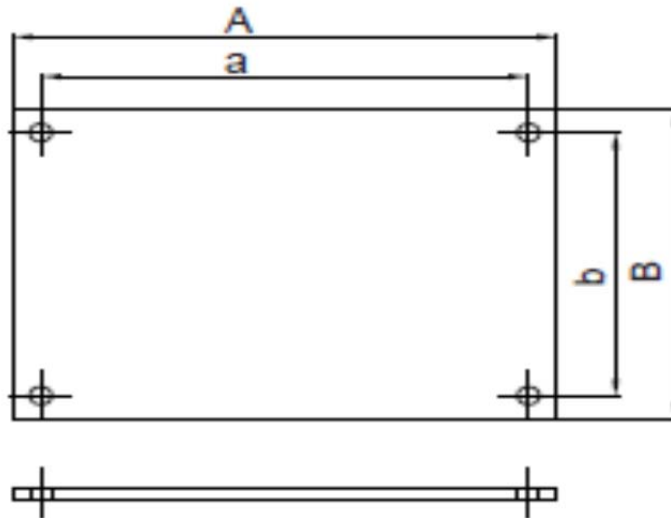

<b>DESCRIZIONE</b> Telaio interno di supporto per cassette serie CTB...CSTB...	<b>ARTICOLO</b> <b>TELAIO INTERNO</b> <b>CTB...CSTB..</b>	<b>DESCRIPTION</b> Inside supporting frame for junction boxes CTB...CSTB.. series
---	---	--

**TELAIO INTERNO**

NS CODICE CASSETTE	GRANDEZZA	DIMENS. ESTERNE				MATERIALE	Codice
		mm					
		A	B	a	b		
CTB	221513	155	80	127	-	Acciaio inox	B22-443
	262616/262620	210	180	160	160		B26-443
	303016/303020	250	230	220	200		B30-443
	382616/382620	330	180	280	160		B38-443
	453816/453820	400	300	360	280		B45-443
	484816/484820	430	400	380	380		B48-443
	503516/503520	450	270	400	240		B50-443
	624516/624520	570	370	520	340		B62-443
	745520	690	470	640	440		B74-443
	765020	710	430	660	400		B76-443
	808030	750	720	700	700		B80-443
	866420	810	560	760	540		B86-443
	916120	860	530	820	500		B91-443
	987420	930	660	880	640		B98-443
	121208	60	60	43	43		B12-484
	151509	90	90	73	73		B15-484
	191910	130	130	113	113		B19-484
	221513	170	90	152	75		B22-484
	262610/262616/262620	200	200	181	181		B26-484
	301410	245	85	228	68		B303-484
	302310	245	175	228	158		B302-484
	303010/303016/303020	245	245	228	228		B30-484